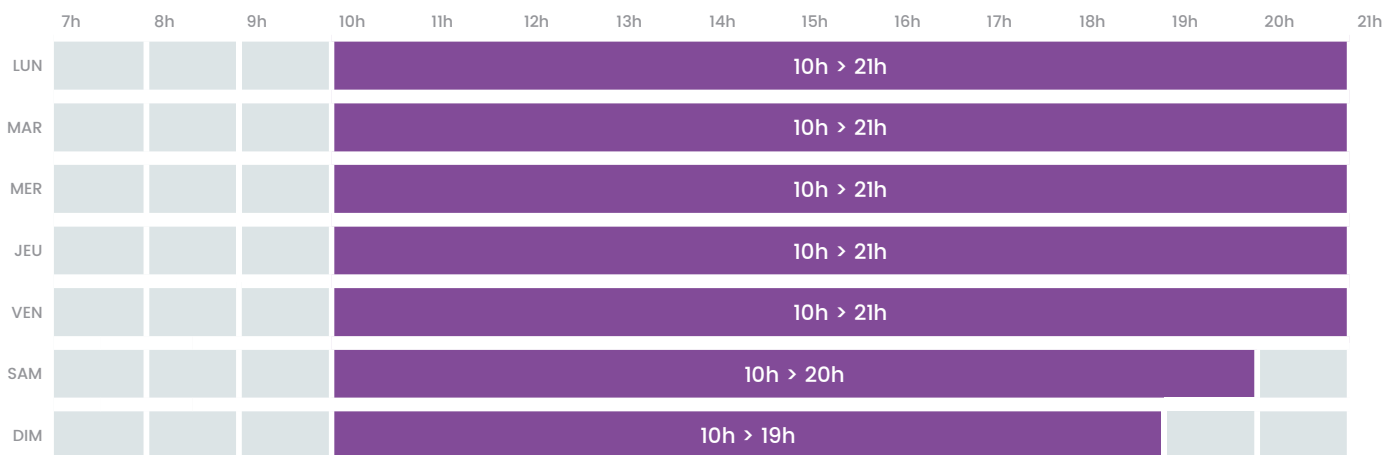

Horaires d'ouverture

Salle d'escalade

Période Vacances scolaires / Été

Vacances scolaires et du 15/06 au 15/09

 L'évacuation des bassins aura lieu 15 minutes avant la fin de l'horaire.