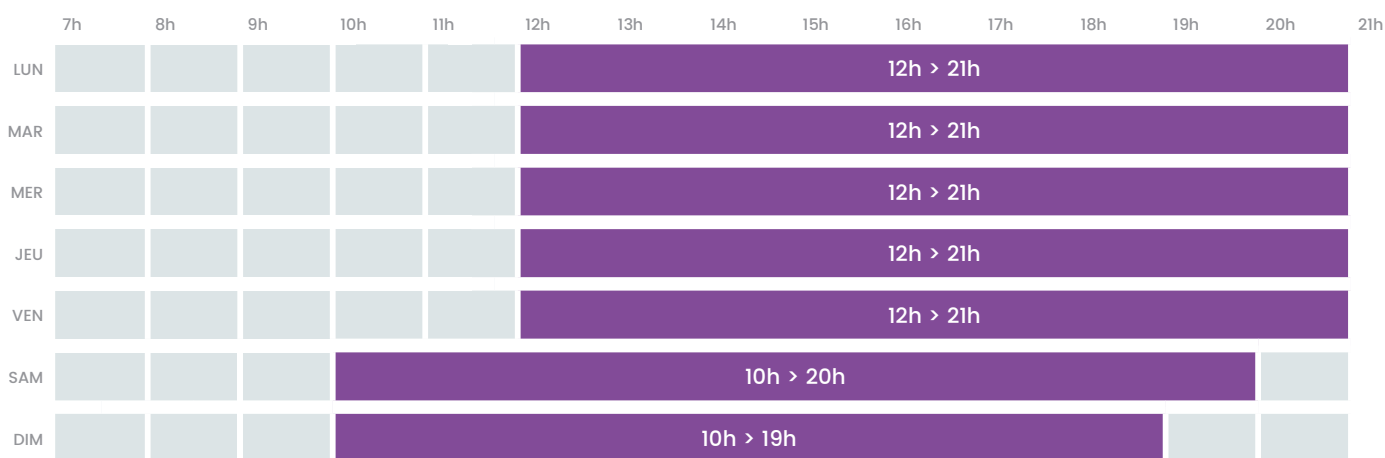

Horaires d'ouverture

Salle d'escalade

Période Vacances scolaires / Été

Vacances scolaires et du 15/06 au 15/09

 L'évacuation des bassins aura lieu 15 minutes avant la fin de l'horaire.